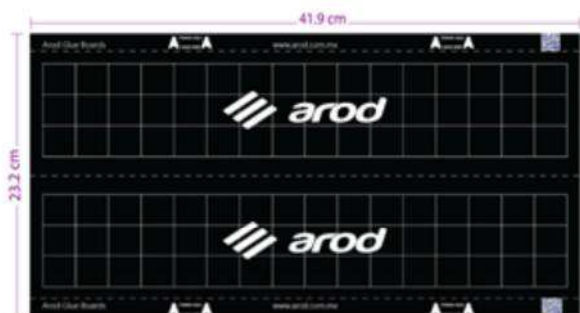

LÁMPARAS ... MONITOREO Y CONTROL

Láminas standard para todo tipo y marca de lámparas

Nuestras láminas AROD son dobles, con cortes que permiten separar por la mitad, haciéndolas individuales.

Tienen su propia plantilla que facilita el registro de datos para la tabulación de los resultados

Sepáralas para tener dos trampas individuales

Corta los bordes para ajustar el tamaño de la trampa doble

Sepáralas para tener dos trampas individuales y recorta los bordes para tener trampas más delgadas